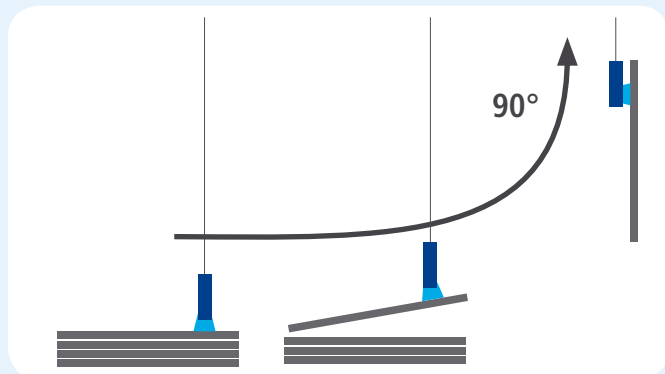

Haut niveau de sécurité: bloqué en position à 90°