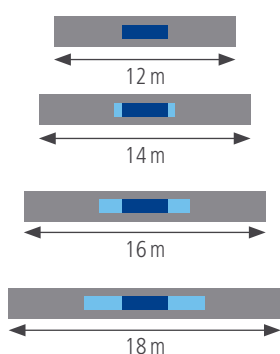

Une configuration modulaire pour la pose de toiture et de bardage

Montage de la toiture

Les opérations de couverture n'ont jamais été aussi rapides! Avec l'aide de l'unité de levage par le vide, vous pouvez monter des éléments de toiture:

- jusqu'à 18 mètres de longueur et jusqu'à 300 kg
- rapidement et facilement
- à presque n'importe quelle hauteur

MANU-BOY assure non seulement la sécurité des opérations mais également un niveau considérablement plus élevé d'efficacité.

Évolutive grâce à l'adaptation des extensions

Montage du bardage

Vous pouvez également utiliser le MANU-BOY pour le montage des bardages et bénéficier des avantages suivants:

- Un palonnier pivotant de 0 à 90° pour les éléments de fixation murale
- Une préhension et un transport uniquement à l'aide du vide - sans crochets ni anneau!
- Adapté pour les panneaux muraux, panneaux sandwich et les tôles trapézoïdales

Ainsi, vous pouvez rapidement et en toute sécurité monter des éléments de revêtement mural, par exemple dans les salles, sans rayer ou endommager le matériel!